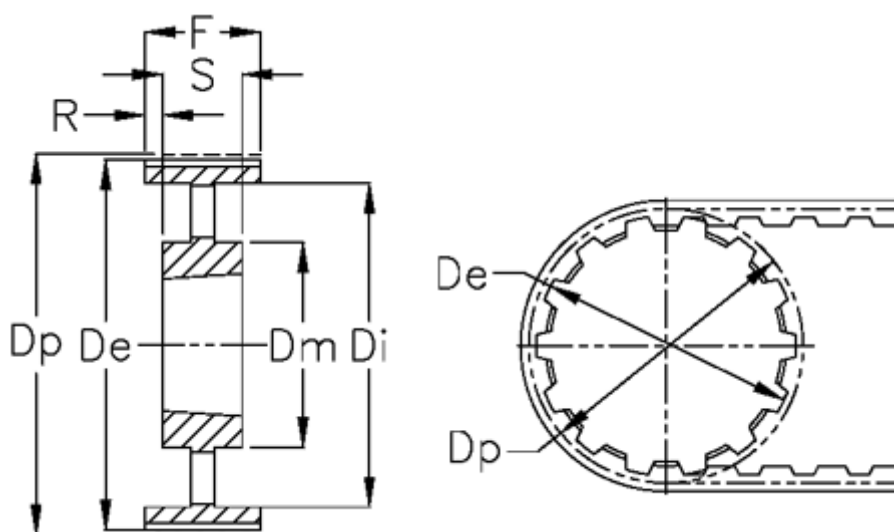

Varenummer: 604133216170  
Beskrivelse: Tandremskive for taperbøsning  
HTD 216 14M 170 TL 5050

## Mål

Bredde	= 170	r	= 30
De	= 959.76	S	= 127
Di	= 920	Tandantal	= 216
Dm	= 265	Type	= 14M
Dp	= 962.57	Vægt	= 146.5
F	= 187		
For bøsning	= 5050		
Max boring	= 125		